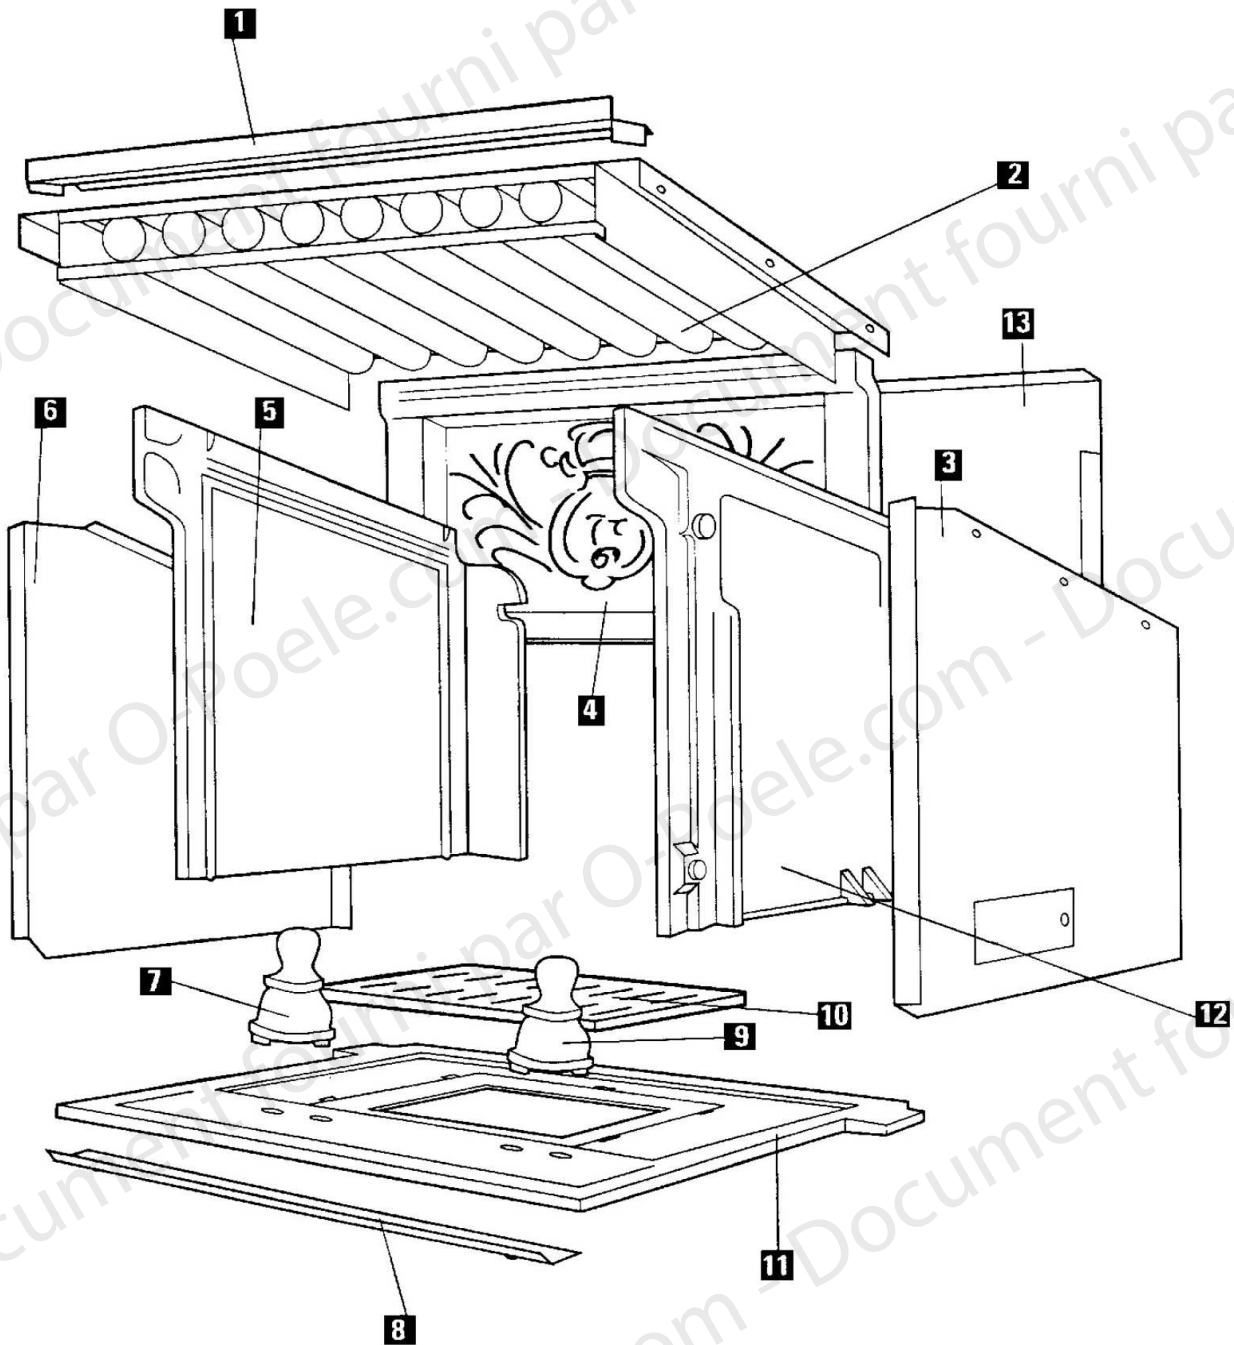

**INSERTS
TURBO**

**634 / 644 / 654
636R / 646R / 656R**

ELEMENTS INTERIEURS

INSERTS 634 / 644 / 654
TURBO 636R / 646R / 656R

ELEMENTS INTERIEURS

POSITION	NOMBRE	DESIGNATION / PIECES	634 / 636R	644 / 646R	654 / 656R
1	1	Equerre d'étanchéité	12417PB	12174PB	12174PB
2	1	Echangeur E.S.	04194PB	04029PB	04029PB
3	1	Coté habillage droit	12663	12182	12180
4	1	Plaque d'âtre	04256	04092	03766
4	1	Kit plaque d'âtre & fournitures	90156	90157	90158
5	1	Coté fonte gauche	04046	04090	03764
6	1	Coté habillage gauche	12662	12181	12179
7	1	Chenet	13042PB	07255PB	07255PB
8	1	Déфлекteur inférieur	13094PB	07166PB	07166PB
9	1	Chenet	13042PB	07255PB	07255PB
10	1	Grille de décrochage	04165	14766	14766
11	1	Sole fonte	12138	12209	12209
12	1	Coté fonte droit	04047	04091	03765
13	1	Arrière habillage	04275	04144	03805
Non représenté	1	Couvre trappe EM (accès compartiment électrique)	12599	12599	12599
Non représenté	1	Mastic réfractaire	90403	90403	90403