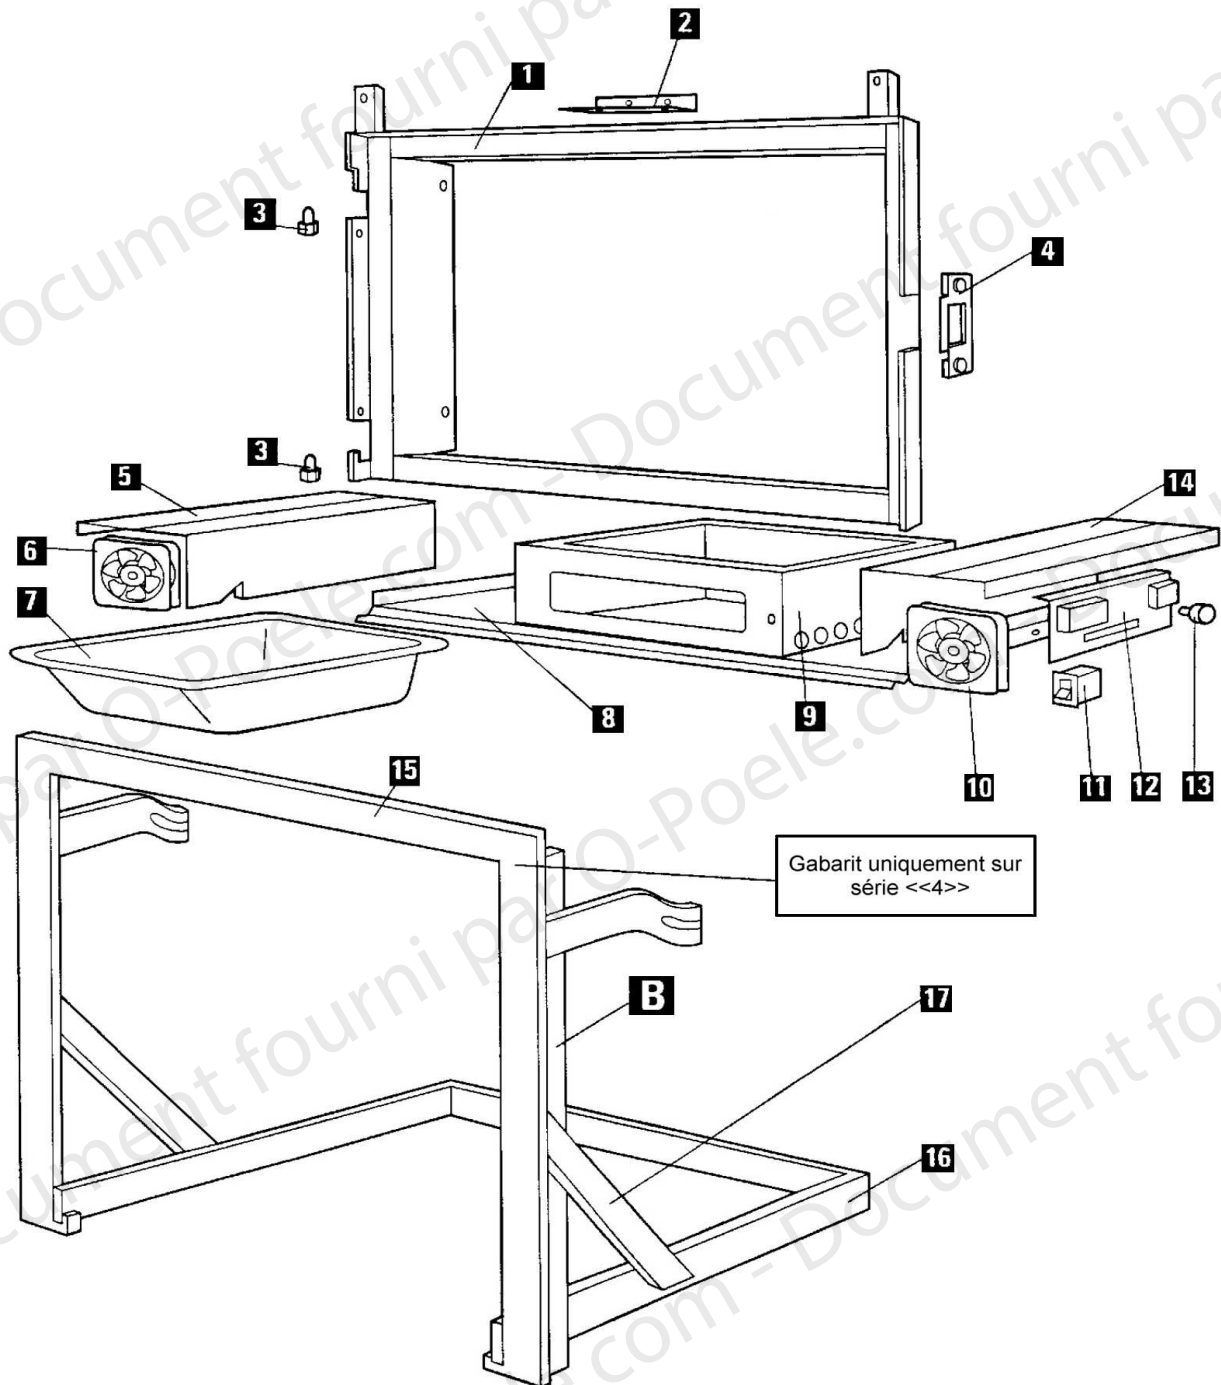

INSERTS
TURBO

634 / 644 / 654
636R / 646R / 656R

CADRE ET CENDRIER

INSERTS	634 / 644 / 654
TURBO	636R / 646R / 656R
CADRE ET CENDRIER	

POSITION	NOMBRE	DESIGNATION / PIECES	634 / 636R	644 / 646R	654 / 656R
1	1	Contre cadre	12412PB	12176PB	12168PB
2	1	Support sonde	X	X	X
3	2	Pivot de porte	12145	12145	12145
4	1	Plaquette de réglage	10140PO	10140PO	10140PO
5	1	Support ventilateur gauche	04386	03946	03946
6	1	Ventilateur	04130	03959	03959
7	1	Cendrier	04201PB	03849PB	03849PB
8	1	Fond de socle	12656PB	03789PB	03789PB
9	1	Socle	13075PB	12910PB	12910PB
10	1	Ventilateur	04130	03959	03959
11	1	Inverseur unipolaire	12530	12530	12530
12	1	Support éléments électriques	03965	03965	03965
13	1	Thermostat à disque (depuis N° de série 165626)	1 5174	15174	15174
13	1	Thermostat à bulbe (sur N° de série inférieurs à 165626)	14508	14508	14508
Non représenté	1	Résistance 1000 Ohms	X	03961	03961
Non représenté	1	Résistance 1500 Ohms	04301	X	X
14	1	Support ventilateur droit	04386	03947	03947
15	1	Cadre vertical	12418PB	12248PB	12244PB
16	1	Cadre horizontal	05463PB	05064PB	05064PB
17	2	Bielette d'angle	03846PB	03846PB	03846PB
B	1	Gabarit E.M.	12576	12575	12574
Non représenté	1	Câble EM avec cosses	05174	05174	05174
Non représenté	1	Joint autocollant ø8mm Lg 2m entre appareil et gabarit	19723	19723	19723
Non représenté	1	Sachet visserie gabarit	06092	06092	06092
Non représenté	1	Main froide	11653PB	11653PB	11653PB