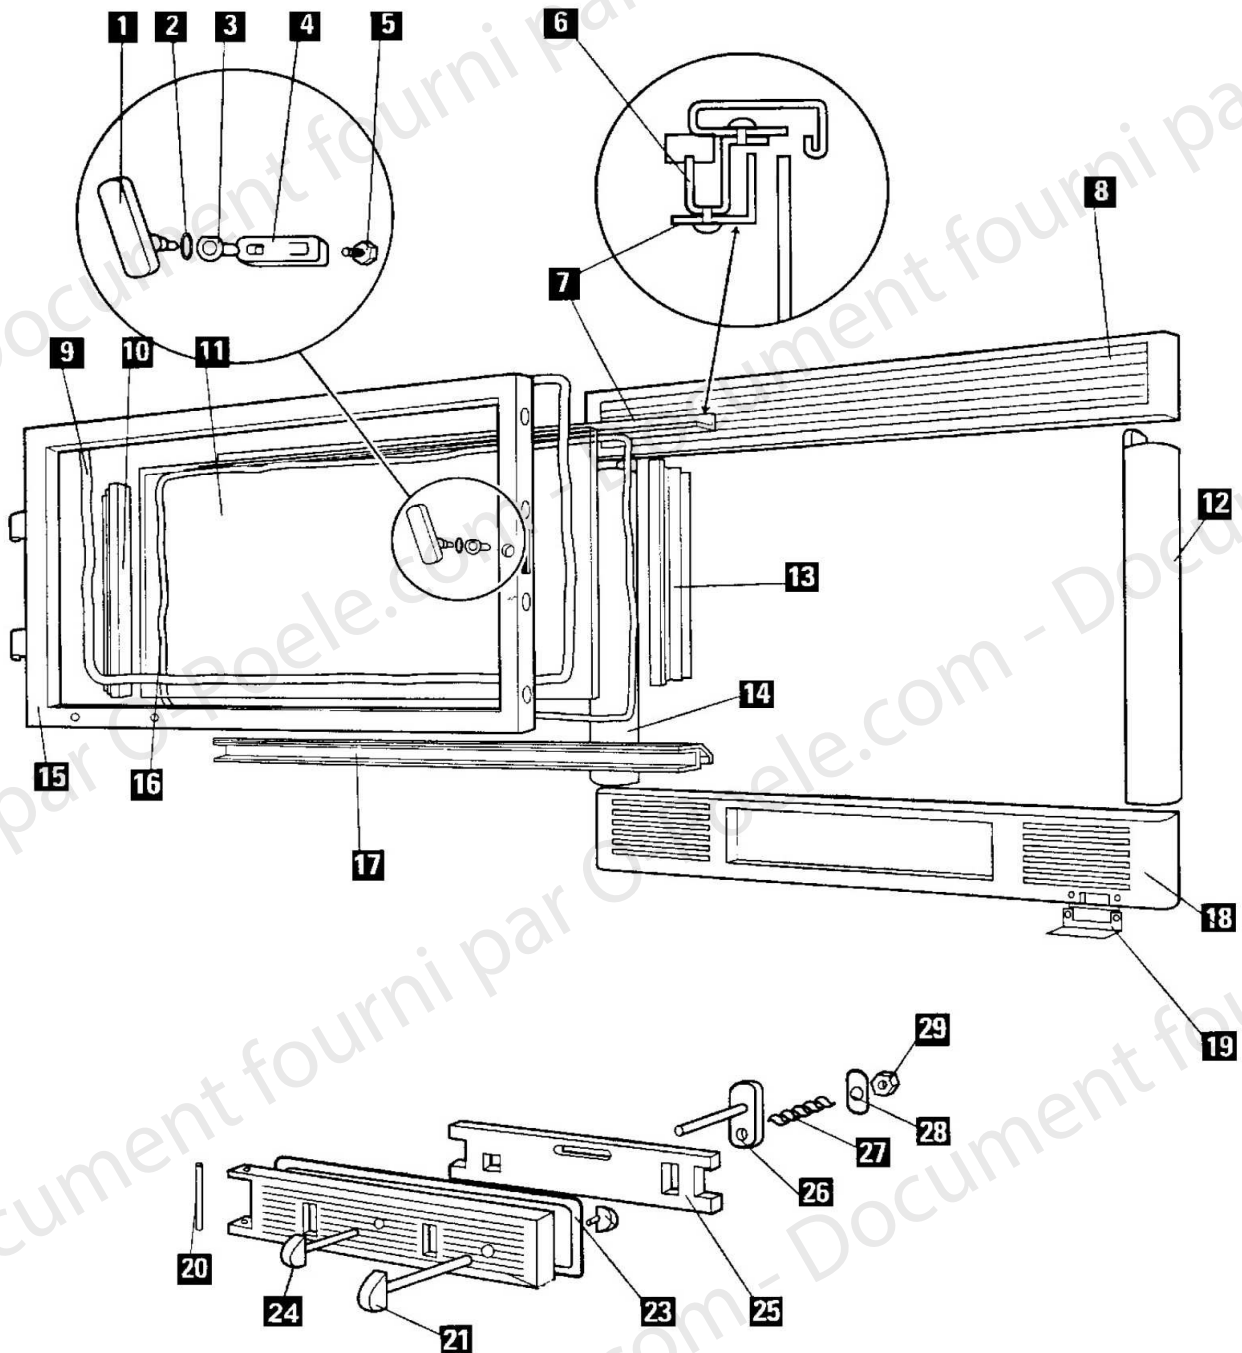

**INSERTS
TURBO****634 / 644 / 654
636R / 646R / 656R****ENSEMBLE PORTE & BANDEAU**

INSERTS 634 / 644 / 654
TURBO 636R / 646R / 656R

ENSEMBLE PORTE & BANDEAU

POSITION	NOMBRE	DESIGNATION / PIECES	634 / 636R	644 / 646R	654 / 656R
1	1	Poignée de porte	09604--E/N	09604--E/N	09604--E/N
2	1	Rondelle axe de verrou	03303	03303	03303
3	1	Rondelle de guidage	14224	14224	14224
4	1	Loquet de porte	09340PO	09340PO	09340PO
5	1	Vis FHC M4x10	09709	09709	09709
6	1	Fixe joint	15101PB	15091PB	15091PB
7	1	Défecteur de vitre	15100PO	15090PO	15090PO
8	1	Fronton	12362--UPO	12119--UPO	12119--UPO
9	2 ml	Joint de vitre ø 8 mm	05891	05891	05891
10	1	Fixe joint latéral gauche	12093PB	12092PB	12091PB
11	1	Verre vitroceram	04274	04104	03775
12	1	Montant de façade	12363PO	12208PO	12120PO
13	1	Fixe joint latéral droit	12105PB	12104PB	12103PB
14	1	Montant de façade	12363PO	12208PO	12120PO
15	1	Cadre de porte	12073PO	12072PO	12071PO
16	2 ml	Joint de porte 6 x 12 mm	09708	09708	09708
17	1	Fixe joint inférieur	12086PB	12085PB	12085PB
18	1	Bandeau inférieur + porte de cendrier	12712--UPO	12606--UPO	12606--UPO
19	1	Plaquette d'interrupteur	12215PO	12215PO	12215PO
20	1	Goupille cannelée (axe porte cendrier)	12839	12839	12839
21	1	Ensemble monté axe verrou	12528--UPO	12528--UPO	12528--UPO
23	1 m	Joint de porte cendrier (bourelet blanc)	03265	03265	03265
24	1	Ensemble bouton perc. ass.	12319--UPO	12319--UPO	12319--UPO
25	1	Registre d'air	12374PB	12212PB	12212PB
26	1	Bielette commande régulateur air	12314PB	12314PB	12314PB
27	1	Ressort porte cendrier	02412	02412	02412
28	1	Plaquette	12216	12216	12216
29	1	Ecrou fendu ESN H100 M8	10983	10983	10983
Non représenté	1	Porte ensemble monté	15157PO	15158PO	15120PO