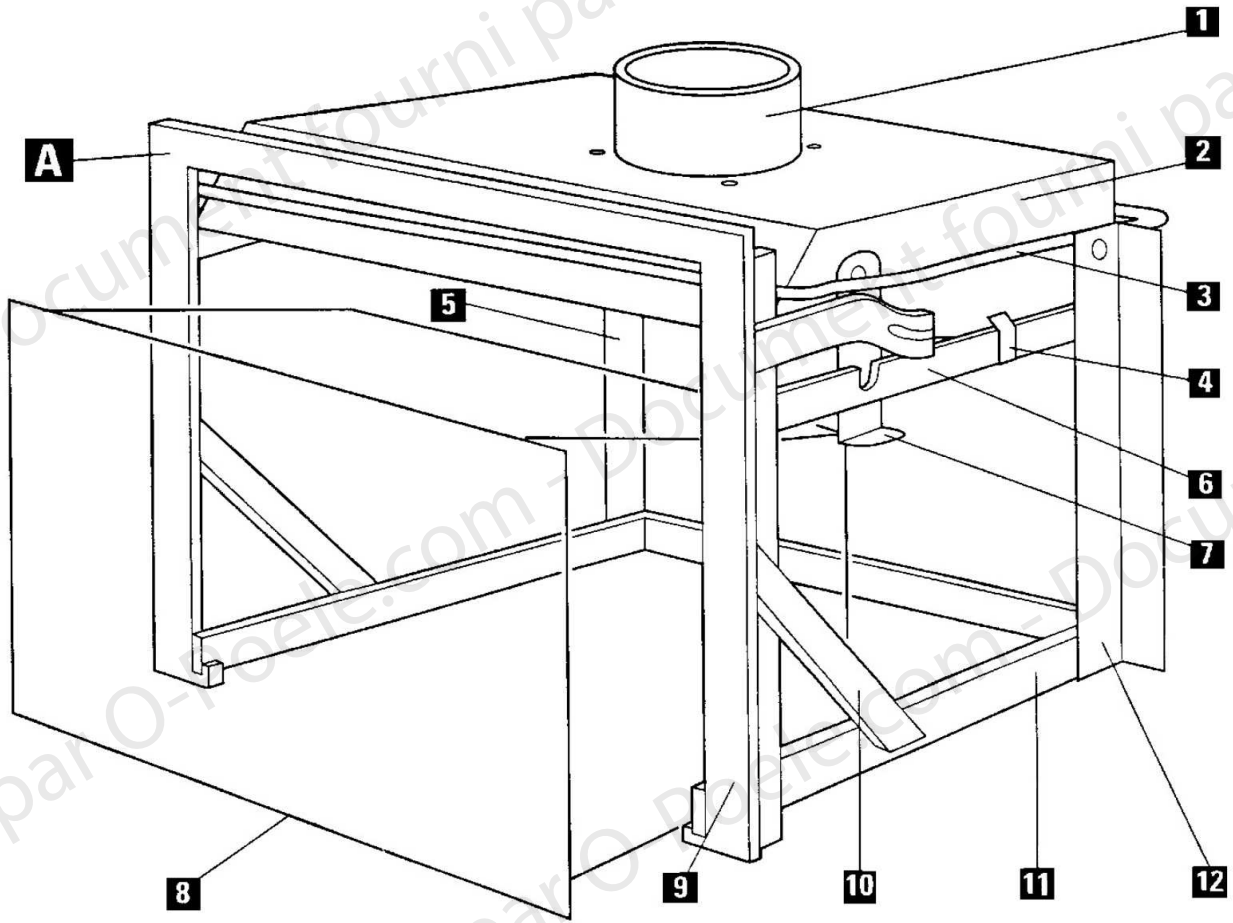

INSERTS
TURBO

636R / 646R / 656R

GABARIT

INSERTS 636R / 646R / 656R
TURBO

GABARIT

POSITION	NOMBRE	DESIGNATION / PIECES	634 / 636R	644 / 646R	654 / 656R
1	1	Buse	11687	11687	11687
2	1	Avaloir E.S	12035	12036	12036
3	1	Joint avaloir	05391	04532	04532
4	4	Fixation joint	04533	04533	04533
5	1	Montant AR - G	05477	04765	04317
6	2	Bielle d'écartement	12664	12664	12664
7	1	Bielle de réglage	04366	04366	04366
8	1	Insert EM	X	X	X
9	1	Cadre vertical	12418	12248	12244
10	2	Bielle d'angle	03846	03846	3846
11	1	Cadre horizontal	05463	05064	05064
12	1	Montant AR - D	05478	04766	04318
A	1	Berceau complet	12576	12613	12612